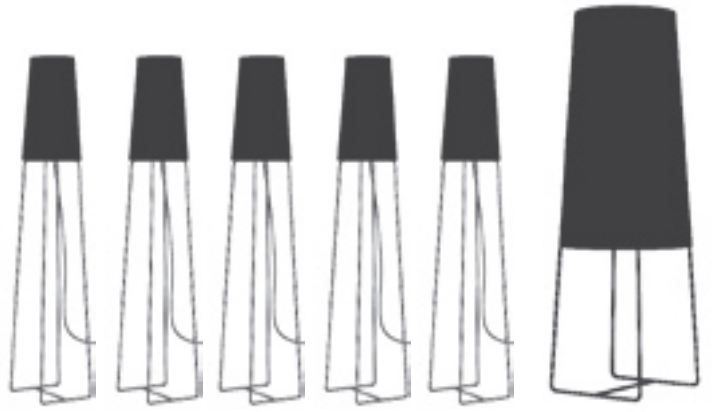

Paket 3 • Package 3

5 SLIMSOPHIE + 1 FATSOPHIE - FREIE FARBWAHL

5 SLIMSOPHIE + 1 FATSOPHIE - FREE CHOICE