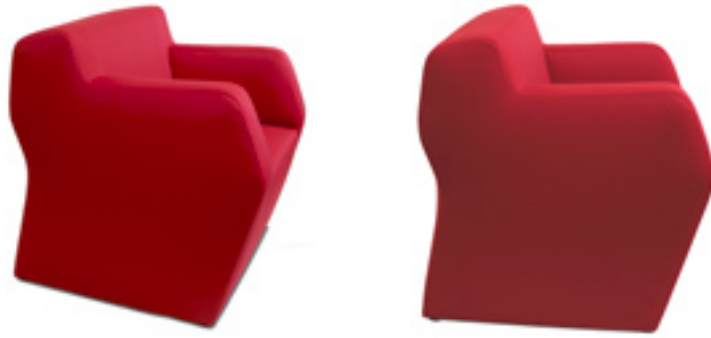

FIL BIG HIGH

FIL BIG LOW

FIL SMALL LOW

FIL

SIZE TABLETOP 60 X 60 CM OR 90 X 50 CM • HEIGHT 32 CM OR 60 CM • AVAILABLE IN 2 COLOURS
POWDERCOATED STEEL & MELAMIN-COATED BOARD /PVC COATED MDF/ PANE OF GLASS

GRÖßE TISCHFLÄCHE 60 X 60 CM ODER 90 X 50 CM • HÖHE 32 CM ODER 60 CM • IN 2 FARBEN ERHÄLTlich
FIL BESTEHT AUS PULVERBESCHICHTETEM STAHL UND EINER MELAMIN-BESCHICHTETEN SPANPLATTE/
PVC BESCHICHTETEN MDF PLATTE ODER GLASPLATTE

SETTEE

SIZE 80 X 55 X 80 CM • SEAT HEIGHT 43
POWDERCOATED STEEL LEGS • AVAILABLE FABRICS: LIMONTA - MARSIA, IMATEX OR UPON REQUEST
COVERING NOT REMOVABLE

GRÖßE 80 X 88 X 80 CM • SITZHÖHE 43 CM
FÜßE AUS PULVERBESCHICHTETEM STAHL • STANDARTSTOFFE: LIMONTA - MARSIA, IMATEX UND ANDERE AUF ANFRAGE
BEZUG IST NICHT ABNEHMBAR