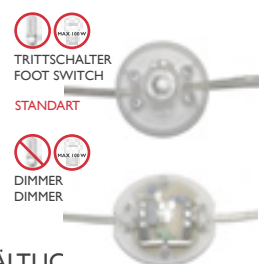

THINLISSIE

SIZE 155 X 35 X 24 CM • MAX 100 W • INCLUDING A FOOTSWITCH • AVAILABLE IN 2 (4) COLOURS
AVAILABLE ALSO WITH A DIMMER (ADDITIONAL COSTS)
MADE OF POWDERCOATED STEEL WIRE AND CHINTZ-COVERED SHADE

GRÖÖE 155 X 35 X 24 CM • MAX 100 WATT • STANDART MIT TRITTSCHALTER • IN 2 (4) FARBEN ERHÄLTLIC
AUF WUNSCH GEGEN AUFPREIS MIT DIMMER ERHÄLTLIC

THINLISSIE BESTEHT AUS EINEM PULVERBESCHICHTETEN STAHLDRAHTEGESTELL UND EINEM CHINTZBEZOGENEN SCHIRM