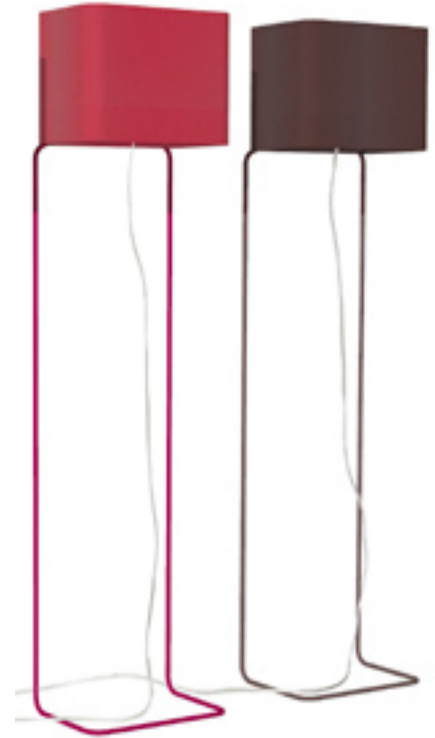

And if you are already one: thanks a lot for your friendship, without you, this dog wouldn't be where she is right now!

SLIMSOPHIE

SIZE 176 X 30 X 30 CM • MAX 100 W • INCLUDING A FOOTSWITCH • AVAILABLE IN 10 COLOURS
AVAILABLE ALSO WITH A DIMMER WITHOUT EXTRA COSTS. (THE DIMMER DOES NOT ALLOW ENERGY SAVING BULBS)
MADE OF POWDERCOATED STEEL WIRE AND CHINTZ-COVERED SHADE

GRÖßE 176 X 30 X 30 CM • MAX 100 WATT • STANDART MIT FUSSTRITTSCHALTER • IN 10 FARBEN ERHÄLTICH
AUF WUNSCH MIT DIMMER OHNE AUFPREIS. (BEIM DIMMER SIND ENERGIESPARBIRNEN NICHT MÖGLICH)
SLIMSOPHIE BESTEHT AUS EINEM PULVERBESCHICHTETEN STAHLDRAHTGESTELL UND EINEM CHINTZBEZOGENEN SCHIRM

VEILCHEN•VIOLET•VIOLET
RAL 4005

FERRARIROT•RED•ROUGE
RAL 3027

SCHWARZ•BLACK•NOIR
RAL 9005

TRITTSCHALTER
FOOT SWITCH
STANDART

DIMMER
DIMMER

FATSOPHIE

SIZE 198 X 70 X 70 CM • MAX 180 W • INCLUDING A DIMMER • AVAILABLE IN 6 COLOURS
AVAILABLE ALSO WITH A FOOT SWITCH WHICH ALLOWS ENERGY SAVING BULBS
MADE OF POWDERCOATED STEEL WIRE AND CHINTZ-COVERED SHADE

GRÖßE 198 X 70 X 70 CM • MAX 180 WATT • STANDART MIT FUSSTRITTSCHALTER • IN 6 FARBEN ERHÄLTICH
AUF WUNSCH MIT DIMMER OHNE AUFPREIS. (BEIM DIMMER SIND ENERGIESPARBIRNEN NICHT MÖGLICH)
FATSOPHIE BESTEHT AUS EINEM PULVERBESCHICHTETEN STAHLDRAGTGESTELL UND EINEM CHINTZBEZOGENEN SCHIRM